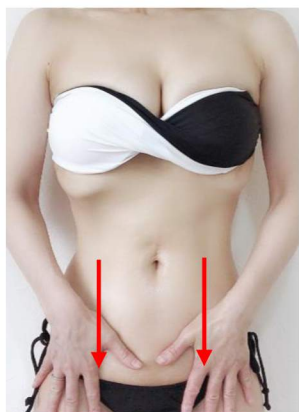

スヴェルトクリーム of 塗り方

① クリームを適量とります。

② 【腹部の場合】
お腹につけて塗り広げます。

③ 矢印に沿って時計回りに
マッサージします。

④ ウエストに手をあて矢印に
沿って後ろから前へマッサージ
します。

⑤ 矢印に沿って足の付根へ流す
ようにマッサージします。

① 【足の場合】
足全体につけて塗り広げます。
足首から膝へ矢印に沿ってマッサージします。

② 膝から足の付根へ矢印に沿って
マッサージします。